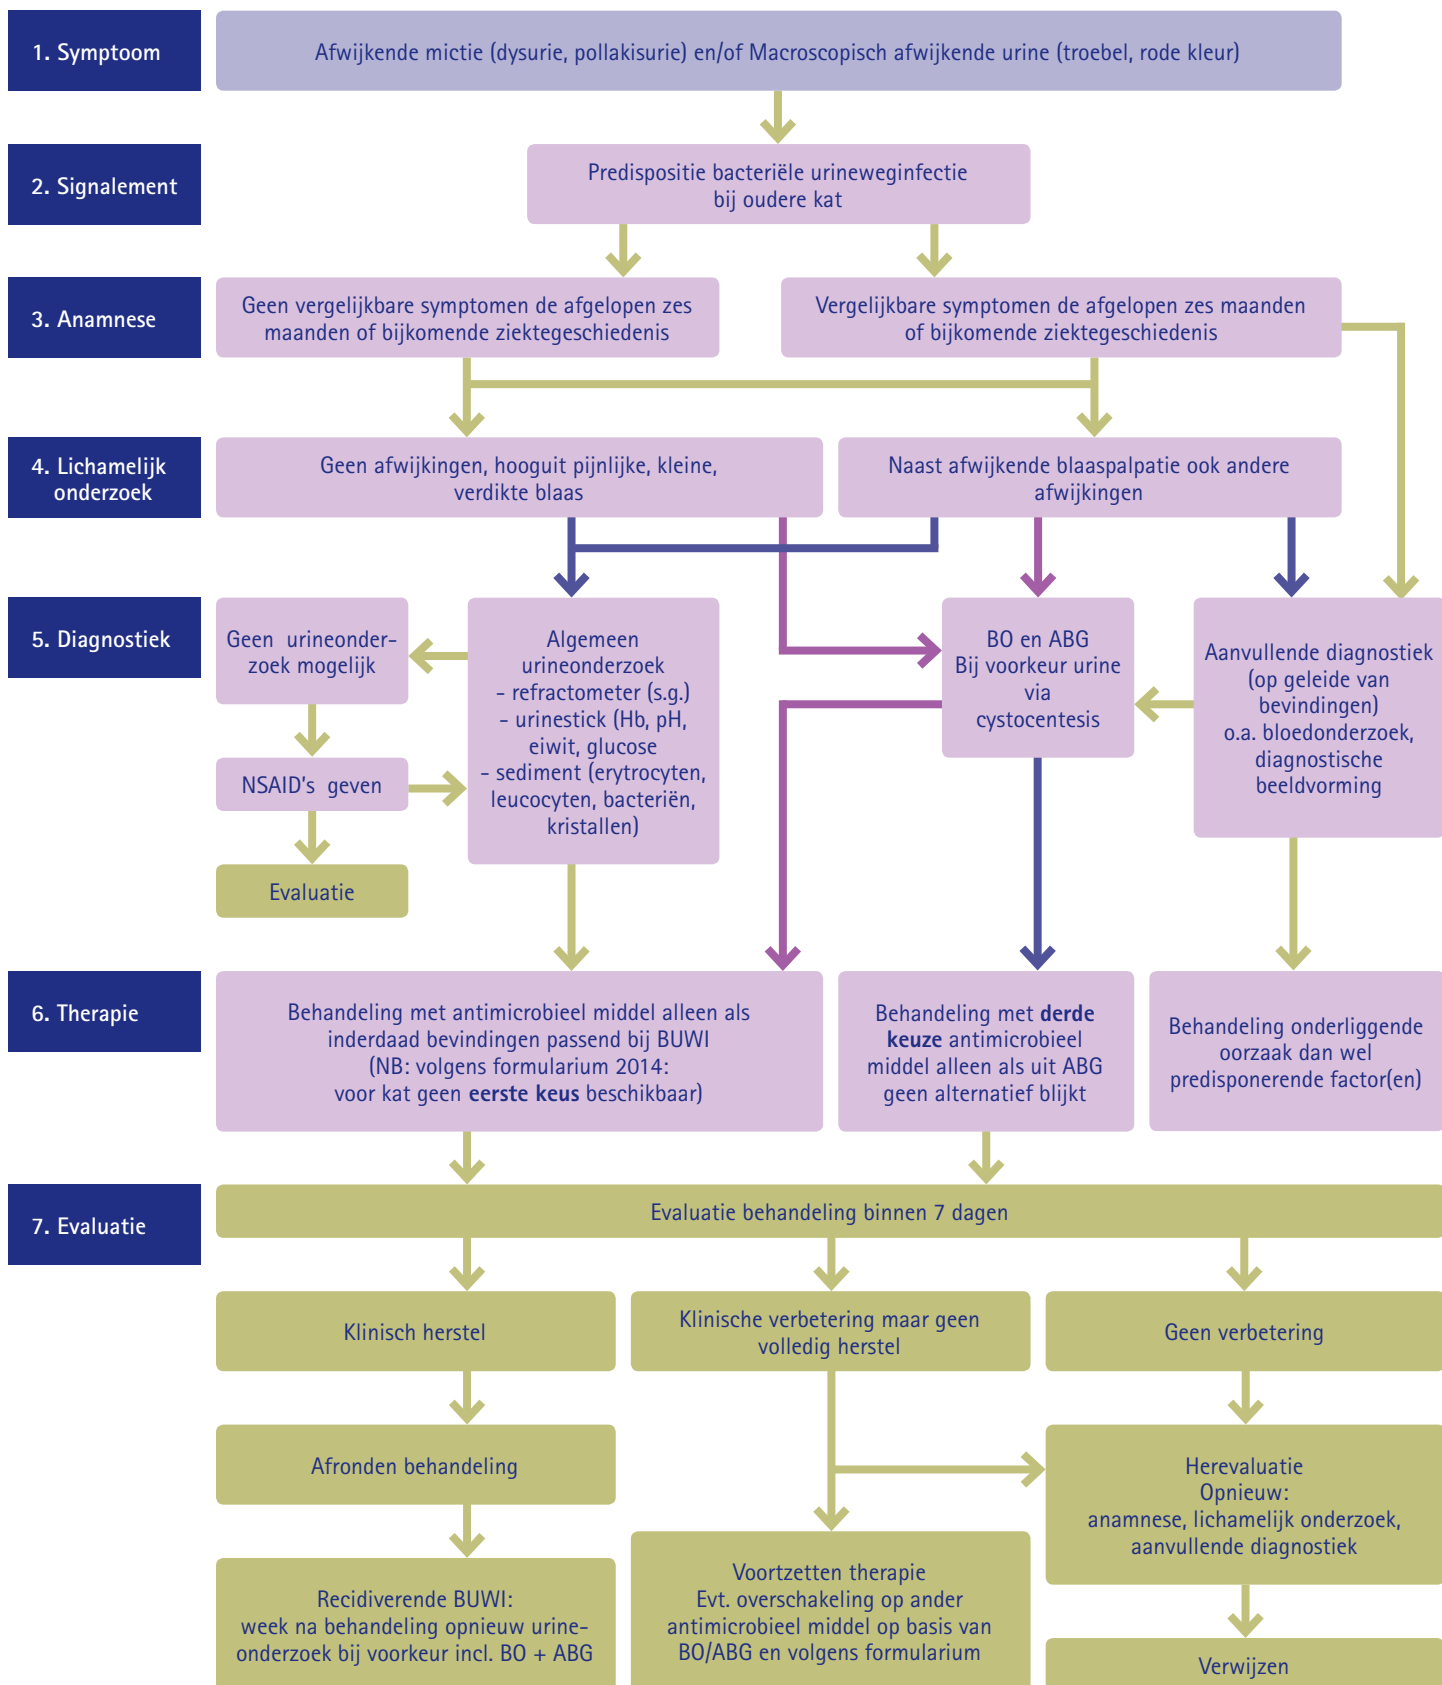

## Stroomdiagram 2: Bacteriële urineweginfectie Kat

### Richtlijn Bacteriële urineweginfectie hond en kat

## Stroomdiagram diagnose & behandelstrategie bacteriële urineweginfectie kat

Legenda \_\_\_\_\_

  Gecompliceerde urineweginfectie

➔ Vervolgstap

➔ Altijd

➔ Aanbevolen